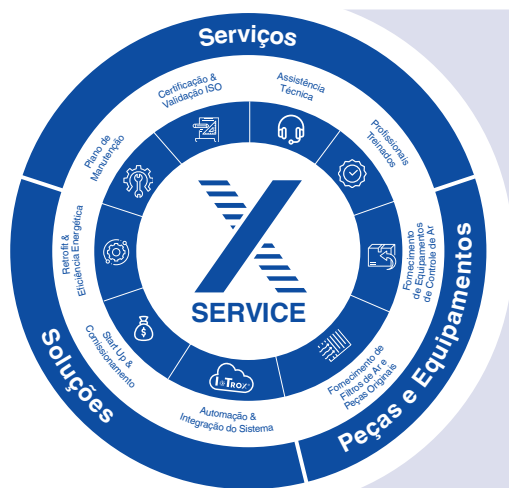

EMERSON

RGF
ENVIRONMENTAL GROUP INC.

ZIEHL-ABEGG

TROX® ACADEMY

O Canal TROX ACADEMY oferece aos seus colaboradores, parceiros e clientes uma extensa gama de Seminários On-line apresentados por especialistas em cada área.

YouTube / TROXAcademyLatam

TROX Service é uma solução completa e abrangente fornecida ao cliente, desde a seleção e implementação das melhores opções de nossos equipamentos até a sua correta operação, melhorando significativamente a relação custo benefício e otimizando o sistema do cliente com a garantia única TROX.