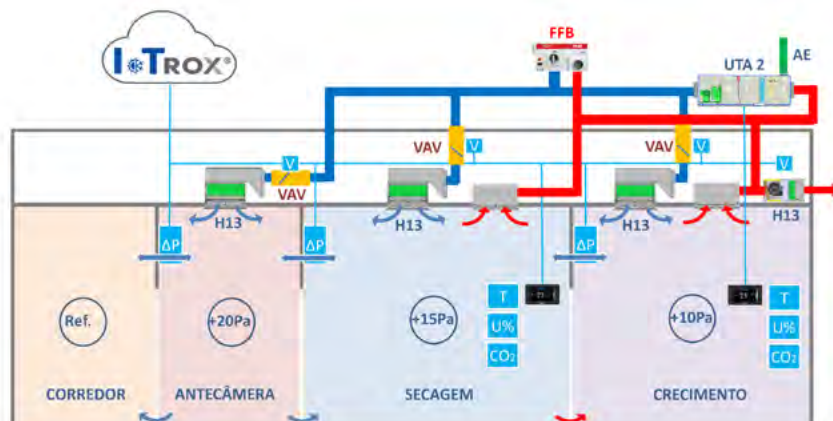

Produtos TROX para Fábricas de Biodefensivos Agrícolas

- Cabines de Fluxo Unidirecional
- Cabines de Segurança Biológica
- Chillers
- Splitão
- Unidades de Tratamento de Ar
- Caixas Terminais e Filtros HEPA
- Grelhas, Difusores, Dampers

Controle de Contaminação

O controle de contaminação dentro das biofábricas é um fator importante, portanto, o controle da qualidade do ar por meio de unidades de tratamento do ar (UTAs), equipadas com filtros microbiológicos, combinados com a estrutura da biofábricas, corroboram para a entrega de fungos de melhor qualidade, sem perda na produção.

Distribuição: Qual solução usar?

O processo de distribuição de ar dentro de uma biofábrica precisa ser controlado, de forma que se tenha resultados melhores no cultivo dos fungos, com melhor ganho na produtividade. Nesse quesito, somos líderes mundiais, com mais de 70 anos de experiência, contamos com laboratórios de testes instalados em diversos países. No Brasil, o laboratório está situado em nossa fábrica de Curitiba, PR, mesmo local onde as grelhas, filtros, difusores, unidades de tratamento de ar, entre outros produtos, são fabricados e testados, seguindo rigorosas normas nacionais e internacionais.

Exemplo 2