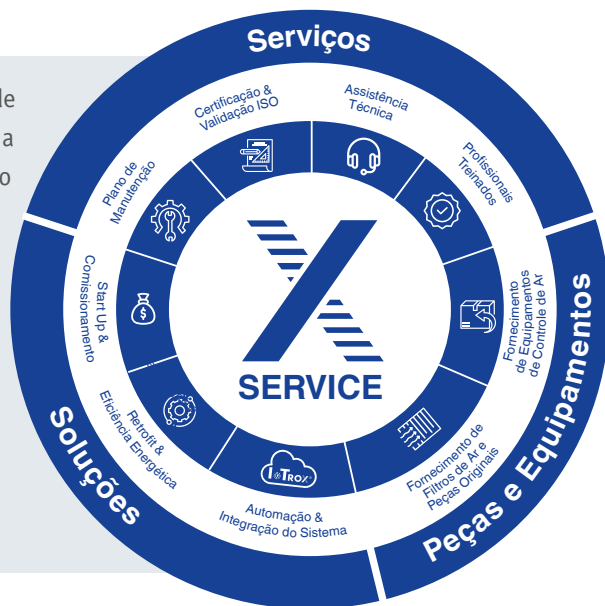

Partes&Peças TROX

Quando o assunto é a manutenção e reposição de partes e peças, qualidade não se discute. TROX é sempre a melhor escolha.

Além de peças originais da TROX, você também encontra peças e insumos das principais marcas do mercado. **Entre em contato através do e-mail troxpartes-br@troxgroup.com**