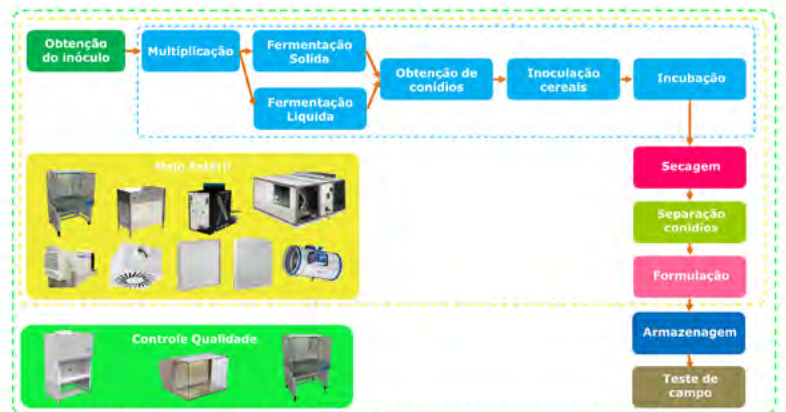

TROX agro

TROXagro

A TROX possui uma linha completa de produtos, equipamentos e serviços destinados à indústria AGRO, especialmente desenvolvidos para o controle da qualidade do ar e ambientes, na criação e controle de fungos entomopatogênicos. Entregamos uma solução completa, como controle do resfriamento, aquecimento, umidade, controle do nível de CO2, análise e controle de particulado, distribuição do ar, pressão, ruído e difusão de ar, fatores importantes para o desenvolvimento de fungos de qualidade. Atendemos biofábricas em toda a América Latina, dos mais diversos tamanhos de instalações.

Processo Produtivo de Bioinsumos

Os bioinsumos, também conhecidos como insumos biológicos, são produtos produzidos a partir de microrganismos, materiais vegetais, orgânicos ou naturais, utilizados nos sistemas de cultivo agrícola. O processo produtivo é controlado, realizado dentro de ambientes apropriados, que são as biofábricas.

Controle de Contaminação

O controle de contaminação dentro das biofábricas é um fator importante, portanto, o controle da qualidade do ar por meio de unidades de tratamento do ar (UTAs), equipadas com filtros microbiológicos, combinados com a estrutura da biofábricas, corroboram para a entrega de fungos de melhor qualidade, sem perda na produção.