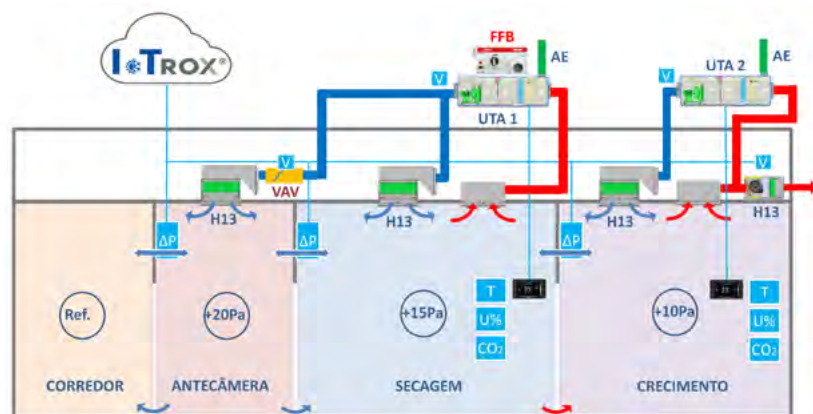

Produtos TROX para Fábricas de Biodefensivos Agrícolas

- Cabines de Fluxo Unidirecional
- Cabines de Segurança Biológica
- Chillers
- Splitão
- Unidades de Tratamento de Ar
- Caixas Terminais e Filtros HEPA
- Grelhas, Difusores, Dampers

Controle de Contaminação

O controle de contaminação dentro das biofábricas é um fator importante, portanto, o controle da qualidade do ar por meio de unidades de tratamento do ar (UTAs), equipadas com filtros microbiológicos, combinados com a estrutura da biofábricas, corroboram para a entrega de fungos de melhor qualidade, sem perda na produção.

Distribuição: Qual solução usar?

O processo de distribuição de ar dentro de uma biofábrica precisa ser controlado, de forma que se tenha resultados melhores no cultivo dos fungos, com melhor ganho na produtividade. Nesse quesito, somos líderes mundiais, com mais de 70 anos de experiência, contamos com laboratórios de testes instalados em diversos países. No Brasil, o laboratório está situado em nossa fábrica de Curitiba, PR, mesmo local onde as grelhas, filtros, difusores, unidades de tratamento de ar, entre outros produtos, são fabricados e testados, seguindo rigorosas normas nacionais e internacionais.

Exemplo 1